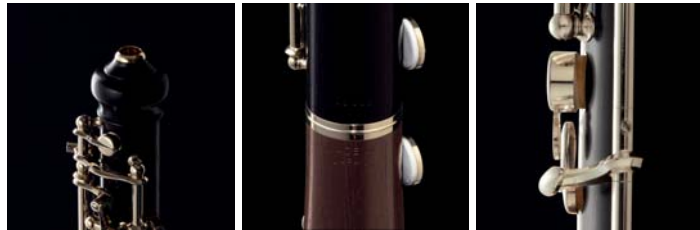

18金無垢のリードレシーバーは音に速達性とパワフルさを実現。

ふくよかなサウンドが魅力の革タンポをふんだんに採用。

新設計のハーフホールキーは高音域の発音が容易になり音色も向上。

YOB-831GD92 -H.Regalo-
セミ・オートマチック
¥1,288,000 (税抜)

YOB-832GD92 -H.Regalo-
フル・オートマチック
¥1,388,000 (税抜)

Specifications

- ●材質: 上管、下管/グラナディア バレル/キングウッド
- ●キーの仕上げ: シャンパンゴールド
- ●リードノック: 18金無垢
- ●タンポ: 白革
- ●付属品: H.Regalo専用ケース&ケースカバー、検品証明書