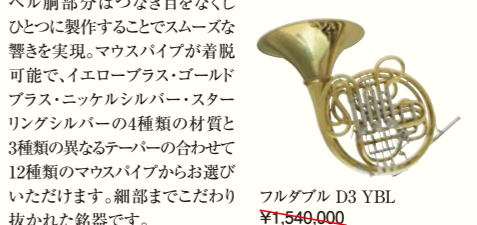

Dürk デュルク

日本総代理店

フルダブル D3YBL	¥1,540,000
フルダブル D3RB YBL	¥1,840,000
フルダブル D3RB GBL	¥2,000,000
フルドリブル Q11YBL	¥2,200,000

S.W.Lewis&Dürk ルイス&デュルク

フルダブル LD-X5 YBL 10th Anniversary (NEW)	¥1,420,000
デスクラント LD-X6 YBL	¥1,680,000

Saxophone

DolceオリジナルGP & PGP

ドルチェ楽器が独自で開発したGP&PGP。より華やかで艶があり、色彩感豊かな音色を是非皆様様に体感して頂きたいです。

H.Selmer セルマー	
Soprano SERIEIII Jubilee GL	¥646,000
SA80II Jubilee GL	¥535,000
Aalto SERIEIII Jubilee GL	¥625,000
130th Anniversary Limited Edition	¥800,000
Tenor SA80II Jubilee GL	¥670,000
SERIEIII Jubilee GL	¥730,000
Bariotone SA80II Jubilee GL	¥1,180,000
SERIEIII Jubilee GL	¥1,400,000

Yamaha ヤマハ	
Soprano YSS-875EX オリジナルGP-PGP	¥1,255