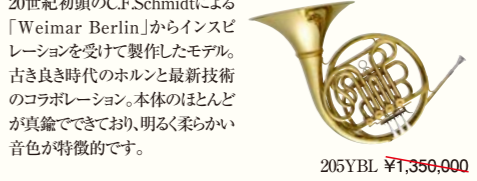

D.Otto オットー

日本総代理店

フルダブル 166YBL	¥1,050,000
フルダブル 166GBL	¥1,150,000
フルダブル 180K-JN YBL	¥1,250,000
フルダブル 180K-JN GBL	¥1,350,000
フルダブル 201YBL	¥1,390,000
フルダブル 201GBL	¥1,470,000
フルダブル 205YBL	¥1,350,000
フルドリブル 185YBL	¥2,150,000
フルドリブル 185GBL	¥2,400,000