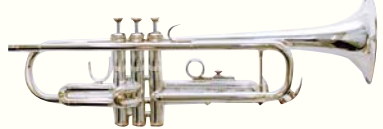

BTR-1465S ¥276,600 → ¥129,600 (税込価格) 特別価格
BTR-1465G ¥227,880 → ¥147,000 (税込価格) 特別価格

Elkhart BBRL-SP	¥356,000
Elkhart BBRL-RBSP	¥369,000
Elkhart BB-SP (C管)	¥353,000

Yamaha ヤマハ

B♭管 YTR-8335S	¥300,000
B♭管 YTR-8335GS	¥305,000
B♭管 YTR-8335RS	¥310,000
B♭管 YTR-8335WS	¥320,000
B♭管 YTR-9335CHS / B♭管 YTR-9335NYS	¥420,000
C管 YTR-8445S	¥320,000
C管 YTR-8445WS NEW	¥350,000
C管 YTR-9445CHS / YTR-9445NYS	¥420,000
Piccolo YTR-9835	¥370,000
Cornet YCR-8335S	¥300,000
Flugelhorn YFH-8315G	¥280,000
YFH-8310Z	¥310,000

その他のブランド、モデルに関しては
こちらからご覧いただけます!

https://www.dolce.co.jp/trombone/

その他のブランド、モデルに関しては
こちらからご覧いただけます!

https://www.dolce.co.jp/trumpet/

Rotary ロータリー ロータリートランペット特別価格!