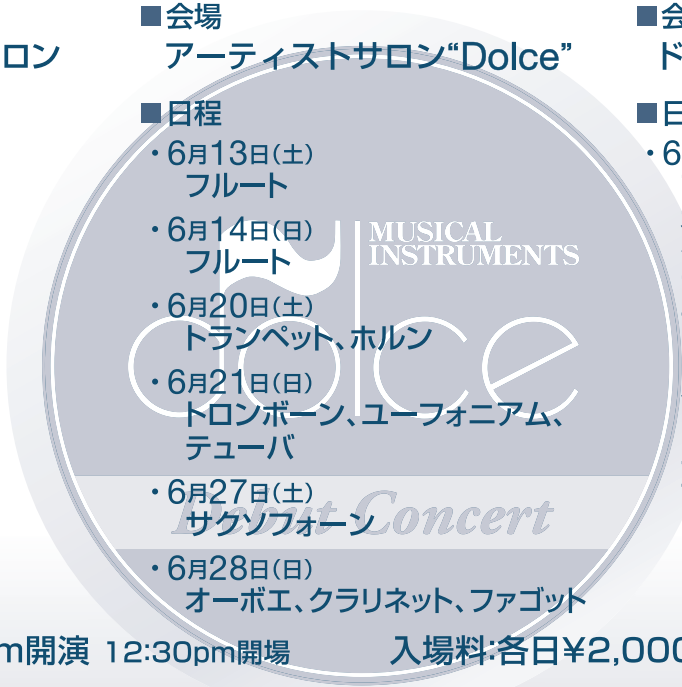

2020年 ドルチェ楽器デビューコンサート

出演者募集

2020年ドルチェ楽器デビューコンサートの開催です。
名演と出逢いのデビューコンサートへ皆様のご参加を心よりお待ちしております。

第16回デビューコンサート in 大阪

- 会場
ドルチェ・アーティスト・サロン
- 日程
 - ・6月20日(土)
フルート
オーボエ
クラリネット
ファゴット
 - ・6月27日(土)
サクソフォーン
トランペット
ホルン
トロンボーン
ユーフォニアム
チューバ

第12回デビューコンサート in 東京

- 会場
アーティストサロン“Dolce”
- 日程
 - ・6月13日(土)
フルート
 - ・6月14日(日)
フルート
 - ・6月20日(土)
トランペット、ホルン
 - ・6月21日(日)
トロンボーン、ユーフォニアム、
チューバ
 - ・6月27日(土)
サクソフォーン
 - ・6月28日(日)
オーボエ、クラリネット、ファゴット

第7回デビューコンサート in 名古屋

- 会場
ドルチェ・アートホールNagoya
- 日程
 - ・6月21日(日)、28日(日)
フルート
オーボエ
クラリネット
ファゴット
サクソフォーン
トランペット
ホルン
トロンボーン
ユーフォニアム
チューバ

※日程が変更となる場合がございます。

全公演: 1:00pm開演 12:30pm開場 入場料: 各日¥2,000(当日の出入りは自由)

●主催 株式会社ドルチェ楽器

●お問合せ・要項郵送先 (出演希望先へご郵送下さい。)