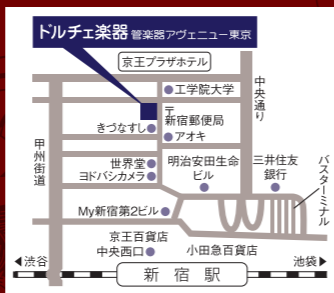

EXT商品
30%OFF!

特典5

楽譜・CD合わせて
2点以上ご購入で
通常会員割引より
さらに5%OFF!

詳細はWEBにて！ <https://www.dolce.co.jp/clearancefair/>

確かなものを心ゆくまで、
世界の銘器をあなたのもとへ

ドルチェ楽器では楽器をお選びになる方のために、
最良の空間をご提供いたします

www.dolce.co.jp

大阪店
〒530-0013
大阪市北区茶屋町1-1 共信梅田ビル
TEL.06-6377-1117 FAX.06-6377-1233
E-mail:infod@dolce.co.jp