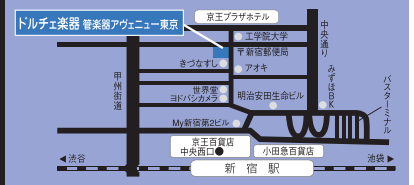

Facebook公開中

亀井良信

クラリネットリサイタル

2016 9/10(土)
東京オペラシティリサイタルホール
19:00開演(18:30開場)

ピアノ 鈴木慎崇

【入場料】(全席自由)※未成年者入場不可
◎前売り一般 3,000円 ◎当日一般 3,500円
◎学生(一律) 2,500円

【チケット問い合わせ】
東京オペラシティチケットセンター 03-5353-9999

【曲目】
[ショーソン]アンダンテとアレグロ
[ケックラン]クラリネットソナタ第2番
[サン=サーンス]クラリネットソナタ
[スーレーズ]2重の影の対話
[スラームス]クラリネットソナタ第1番