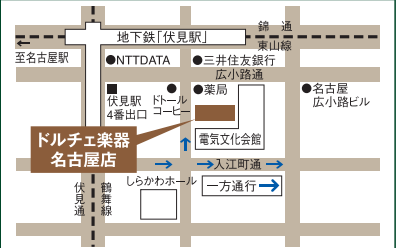

ドルチェ名古屋・ミュージック・アカデミー

〒460-0008 名古屋市中区栄2-2-35

【営業時間】10:30am~9:00pm (日曜・祝日は10:30am~7:00pm)

木曜定休(但し、木曜日が祝日の場合は、営業致します。)

ドルチェ楽器名古屋店 フェイスブック始めました!
http://www.facebook.com/dolcenagoya
アクセスして「いいね」をクリック! お得な情報を閲覧できます。