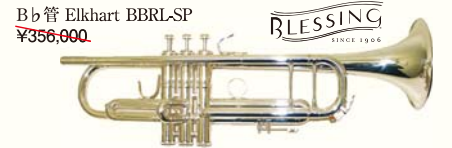

Trumpet

E.K.Blessing プレッシング 日本総代理店

B♭管 Elkhart BBRL-SP ¥356,000.
1906年にアメリカ、インディアナ州エルクハートに工房を構え、一世紀以上の歴史を持つプレッシング。「Elkhart(ハンドメイドモデル)」は、ベルとマウスパイプに複数種類があり、その組み合わせで好みの響きを追求できます。また吹きやすくもしっかりとしたサウンドで、コストパフォーマンスも良い「セミハンドメイドモデル」もございます。

B♭管 BTR-1465S	¥195,000
B♭管 BTR-1465G	¥211,000
B♭管 BTR-1585S	¥296,000
B♭管 Elkhart BBRL-RBSP	¥369,000
C管 Elkhart BB-SP	¥353,000