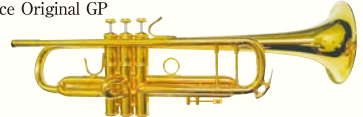

Trumpet

[V.Bach]
180ML37 Dolce Original GP
¥624,000
→ **¥499,200**

AB190 ARTISAN Dolce Original GP
¥676,000
→ **¥540,800**